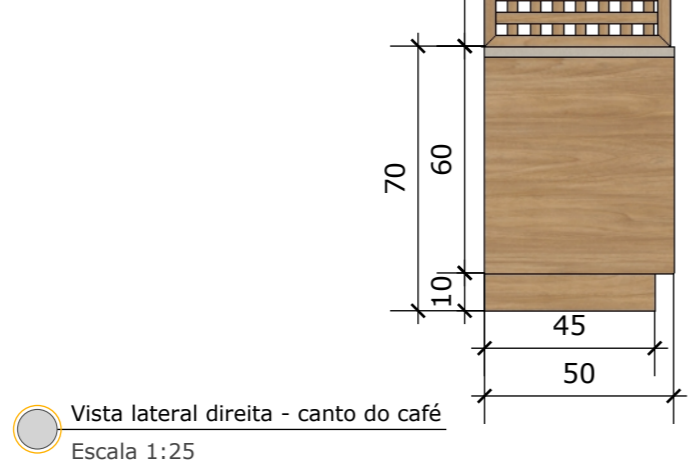

Divisória em ripas de MDF de 3x3 com espaçamento de 3cm entre elas. Coladas de forma cruzada.

• Armários para armazenamento de estoque com tranca - Porta de abrir sistema de abertura click clack

Detalhamento de mobiliário - Canto do café/Banco de espera