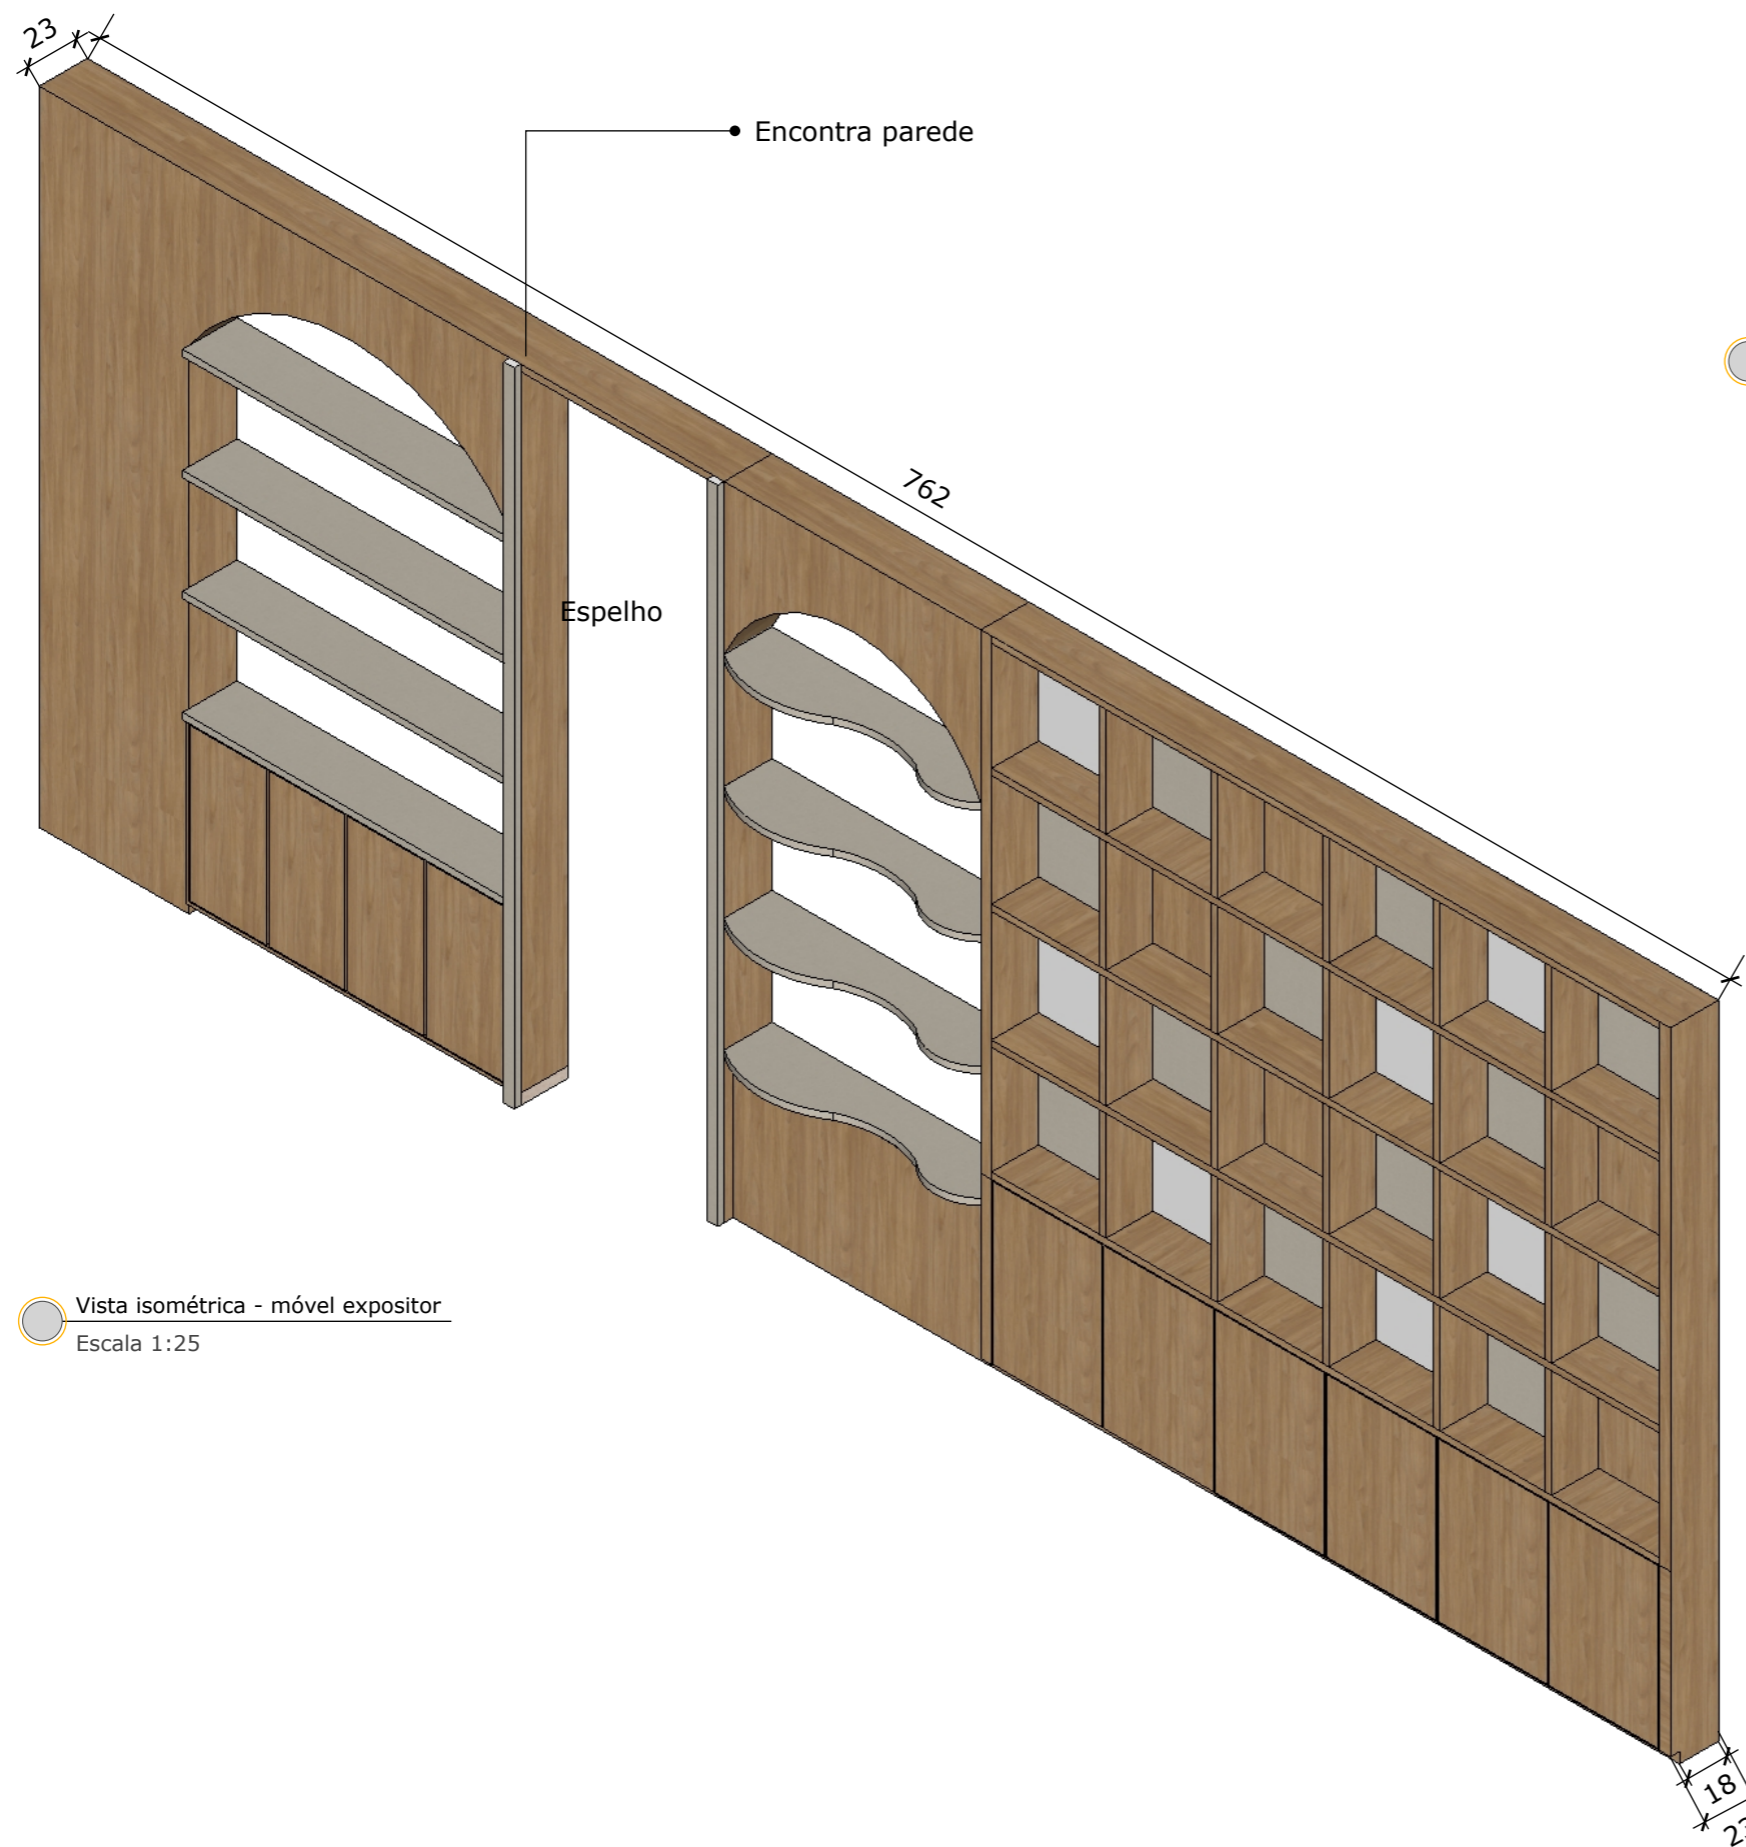

Detalhamento prateleira ondulada
Escala 1:10

CONTEUDO Mobiliário - Paineira expositor		DATA: agosto, 2025
PROJETO: Curare Pratas - Shopping Dell Rey		
DESENHISTA: Bianca Alves S Gonçalves	PROFESSORA ORIENTADORA: Renata Oliveira	FOLHA: 03
DISCIPLINA ARQ381_Trabalho Final de Graduação II		
Universidade Federal de Ouro Preto