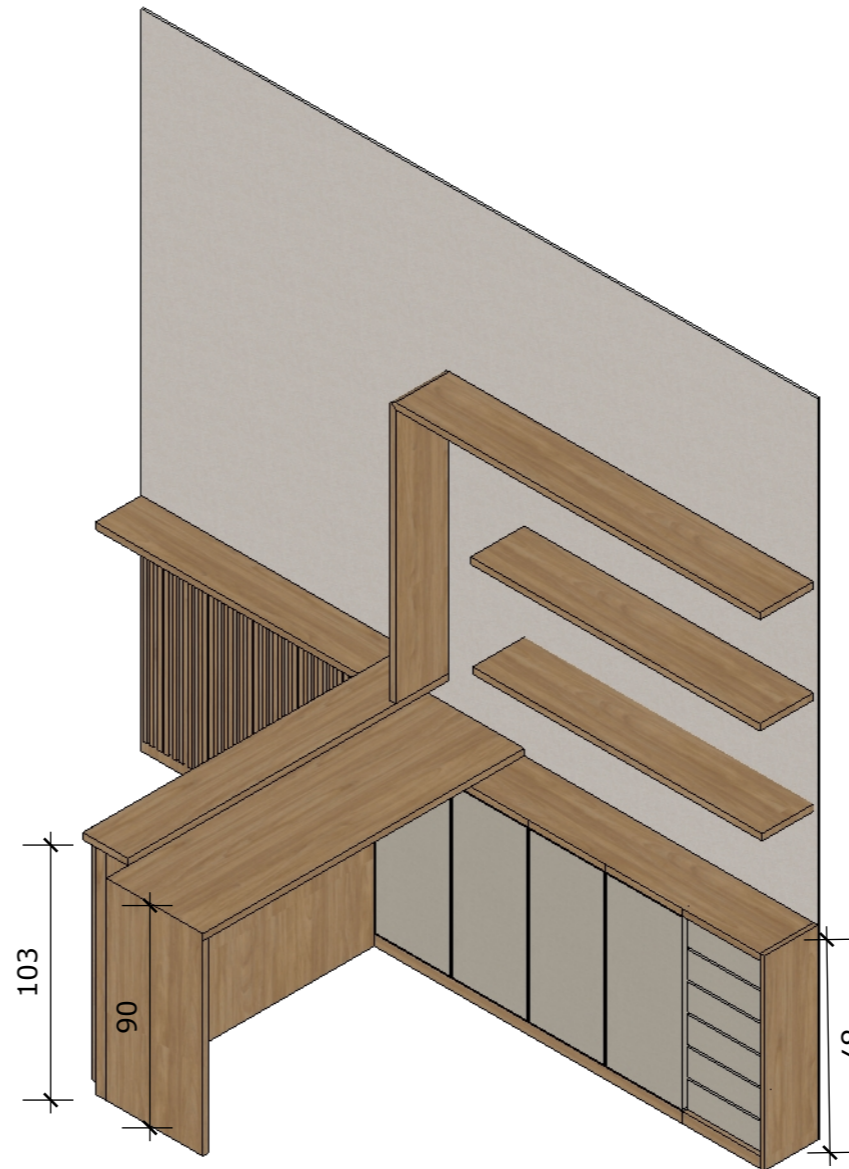

Vista frontal - boomerang
Escala 1:25

Vista isométrica - mesa vitrine
Escala 1:25

Vista isométrica - mesa vitrine
Escala 1:25

Vista lateral - base da mesa
Escala 1:25

Vista isométrica - mesa atendimento
Escala 1:25

Placa em chapa de MDF cinza claro

Vista Isométrica - Placa externa
Escala 1:25

Vista Frontal - Placa externa
Escala 1:25

• Letreiro de sobrepor com 2cm de espessura iluminado com LED

Mobiliário - painel do fundo e placa externa

CONTEUDO		DATA:
Mobiliário - Painel do fundo e placa externa		agosto, 2025
PROJETO:		
Curare Pratas - Shopping Dell Rey		
DESENHISTA:	PROFESSORA ORIENTADORA:	FOLHA:
Bianca Alves S Gonçalves	Renata Oliveira	07
DISCIPLINA		
ARQ381_Trabalho Final de Graduação II		
Universidade Federal de Ouro Preto		

Vista Frontal - Caixa de pagamento
Escala 1:25

• Pannel ripado com ripas de 2cm de espessura e 3cm largura e espaçamento de 2cm entre as ripas

Vista Frontal - Armário do caixa
Escala 1:25

Vista Isométrica - Caixa de pagamento
Escala 1:25