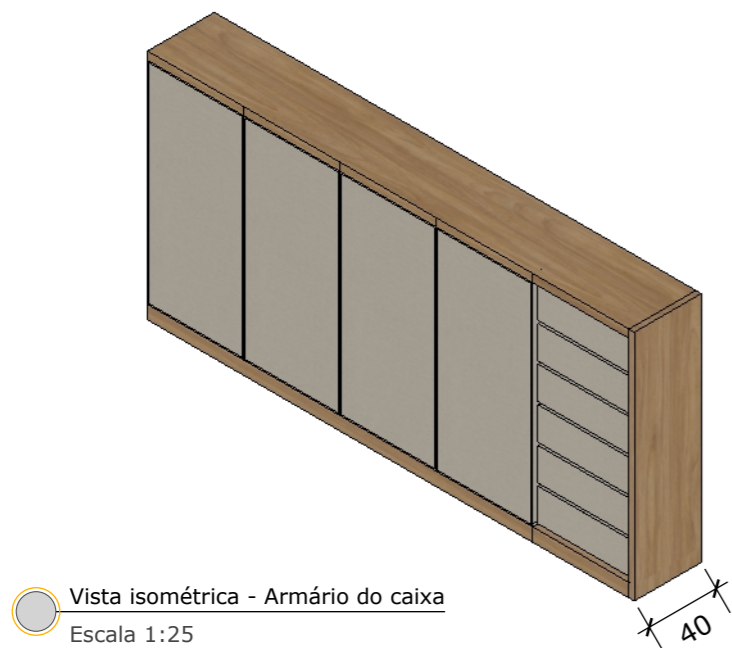

Vista Frontal - Armário do caixa
Escala 1:25