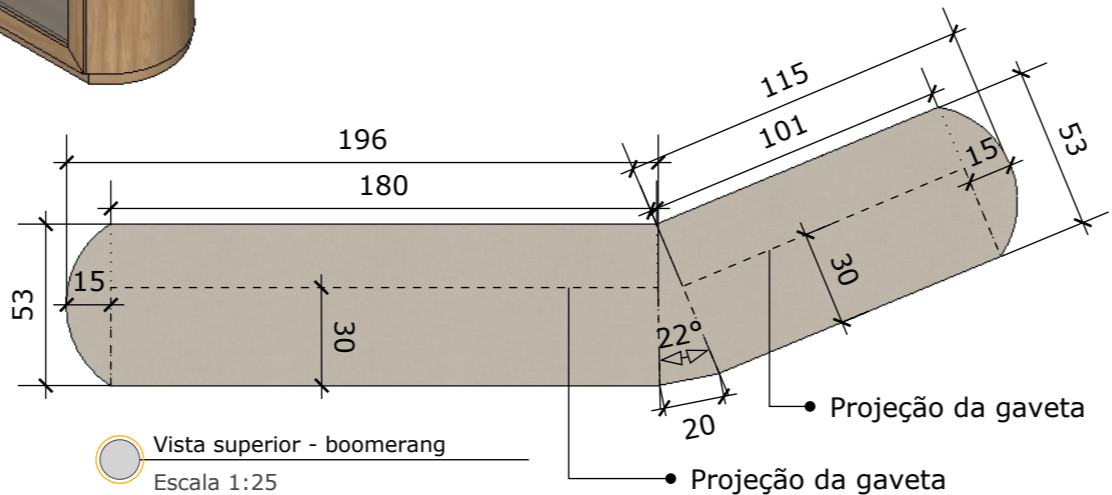

CADERNO DE DETALHAMENTO DE MOBILIÁRIO

Projeto - Curare Pratas

Vista isométrica - boomerang
Escala 1:25

Vista isométrica - boomerang
Escala 1:25

Vista posterior - boomerang
Escala 1:25

Vista superior - boomerang
Escala 1:25

Vista frontal - boomerang
Escala 1:25

Vista isométrica - mesa vitrine
Escala 1:25

Vista isométrica - mesa vitrine
Escala 1:25

Vista lateral - base da mesa
Escala 1:25

Vista isométrica - mesa atendimento
Escala 1:25

Vista isométrica - painel inclinado
Escala 1:25

Vista isométrica - painel inclinado
Escala 1:25

Vista frontal - painel inclinado
Escala 1:25

Vista superior - projeção nicho
Escala 1:25

4 Unidades do painel inclinado colados de forma espelhada na parede direita do salão