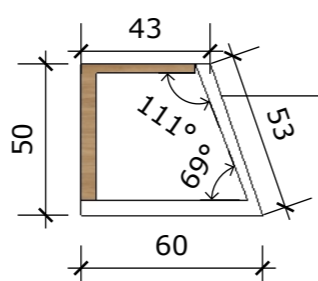

Divisória em ripas de MDF de 3x3 com espaçamento de 3cm entre elas. Coladas de forma cruzada.

• Armários para armazenamento de estoque com tranca - Porta de abrir sistema de abertura click clack

Detalhamento de mobiliário - Canto do café/Banco de espera

• Letreiro de sobrepor iluminado em LED

Vista Isométrica - Painel de entrada
Escala 1:25

• Forro em MDF com 5cm de espessura

• Encontra forro de gesso

• Encontra parede

• Letreiro de sobrepor com espessura de 3cm

Vista Isométrica - Letreiro entrada
Escala 1:25

• Painel com inclinação acompanhando o painel em frente

Vista Frontal - Forro e painel do fundo
Escala 1:25

Vista Isométrica - Forro e painel do fundo
Escala 1:25