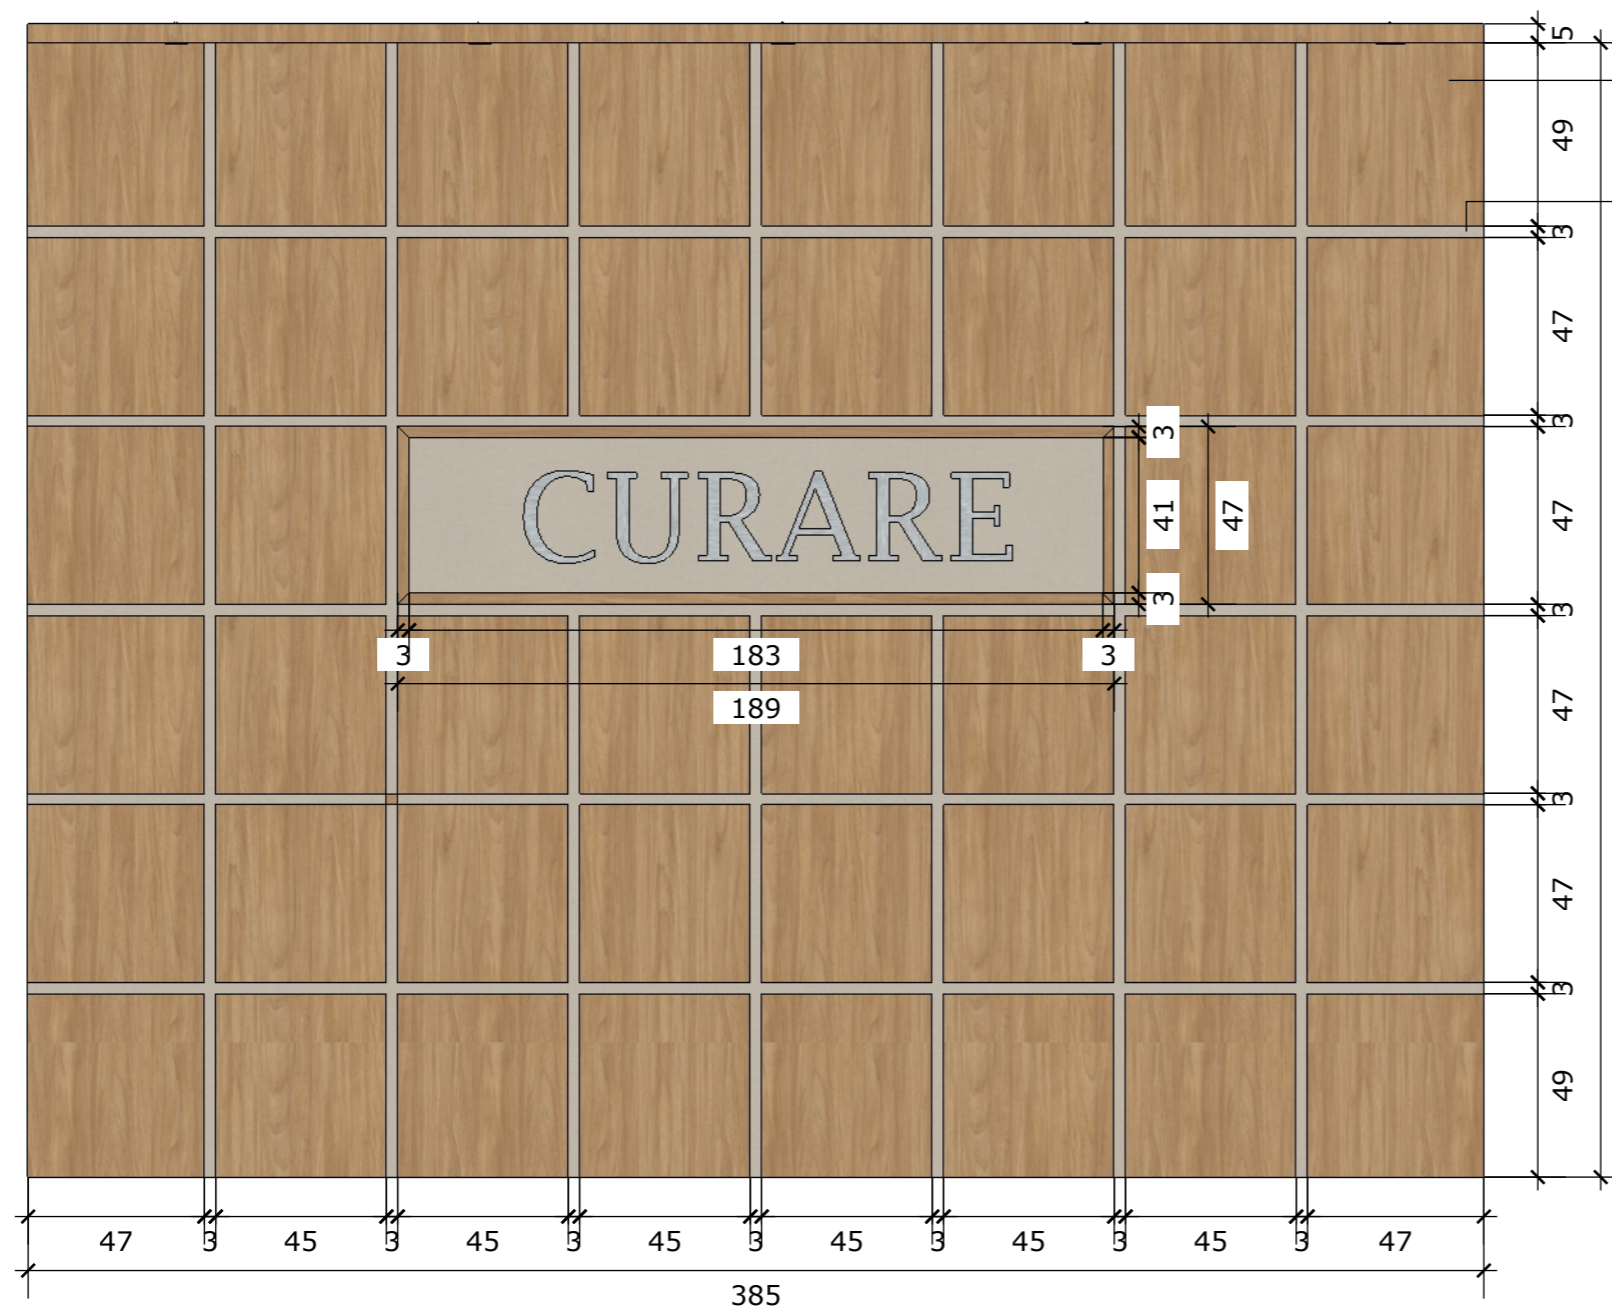

• Letreiro de sobrepor iluminado em LED

Vista Isométrica - Painel de entrada
Escala 1:25

• Forro em MDF com 5cm de espessura

• Encontra forro de gesso

• Encontra parede

• Letreiro de sobrepor com espessura de 3cm

Vista Isométrica - Letreiro entrada
Escala 1:25

• Painel com inclinação acompanhando o painel em frente

Vista Frontal - Forro e painel do fundo
Escala 1:25

Vista Isométrica - Forro e painel do fundo
Escala 1:25

CONTEUDO Mobiliário - Letreiro entrada/Painel fundo		DATA: agosto, 2025
PROJETO: Curare Pratas - Shopping Dell Rey		
DESENHISTA: Bianca Alves S Gonçalves	PROFESSORA ORIENTADORA: Renata Oliveira	FOLHA: 06
DISCIPLINA: ARQ381_Trabalho Final de Graduação II		
Universidade Federal de Ouro Preto		

- Quadrados em tom amadeirado com 3cm de espessura
- Painel em MDF cinza claro

• Letreiro com espessura de 3cm em inox escovado

Letreiro do painel
Escala 1:10

Vista Frontal - Forro e painel do fundo
Escala 1:25