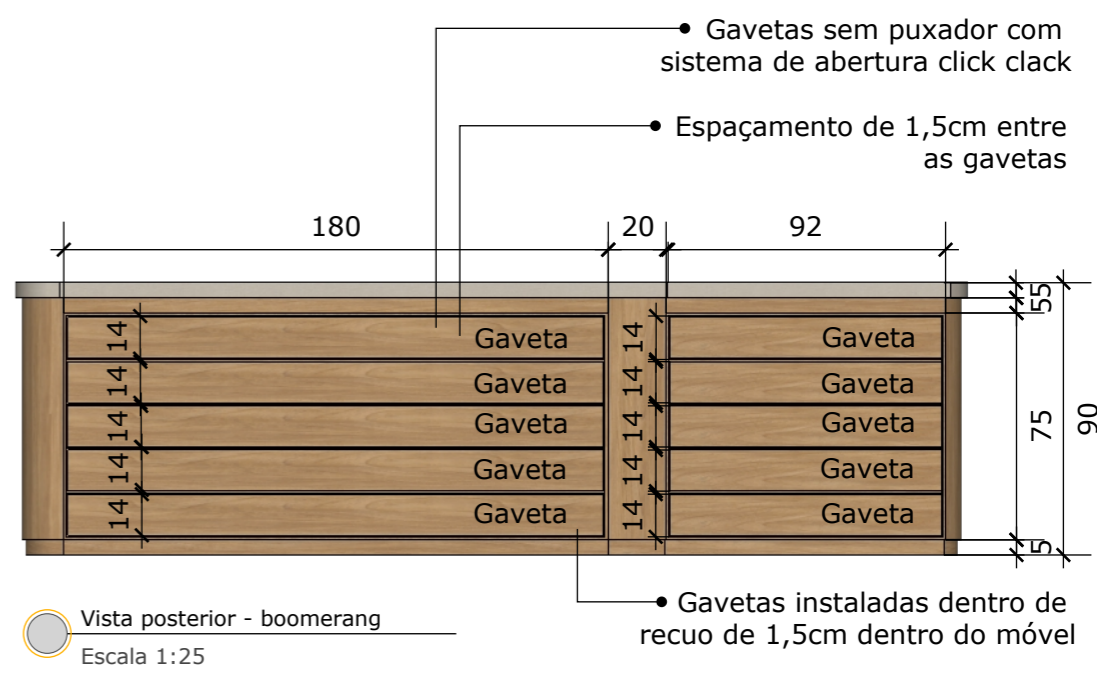

CADERNO DE DETALHAMENTO DE MOBILIÁRIO

Projeto - Curare Pratas

Vista isométrica - boomerang
Escala 1:25

Vista isométrica - boomerang
Escala 1:25

Vista posterior - boomerang
Escala 1:25

Vista superior - boomerang
Escala 1:25

Vista frontal - boomerang
Escala 1:25

Vista isométrica - mesa vitrine
Escala 1:25

Vista isométrica - mesa vitrine
Escala 1:25

Vista lateral - base da mesa
Escala 1:25

Vista isométrica - mesa atendimento
Escala 1:25

Vista isométrica - painel inclinado
Escala 1:25

Vista isométrica - painel inclinado
Escala 1:25

Vista frontal - painel inclinado
Escala 1:25

Vista superior - projeção nicho
Escala 1:25

4 Unidades do painel inclinado colados de forma espelhada na parede direita do salão