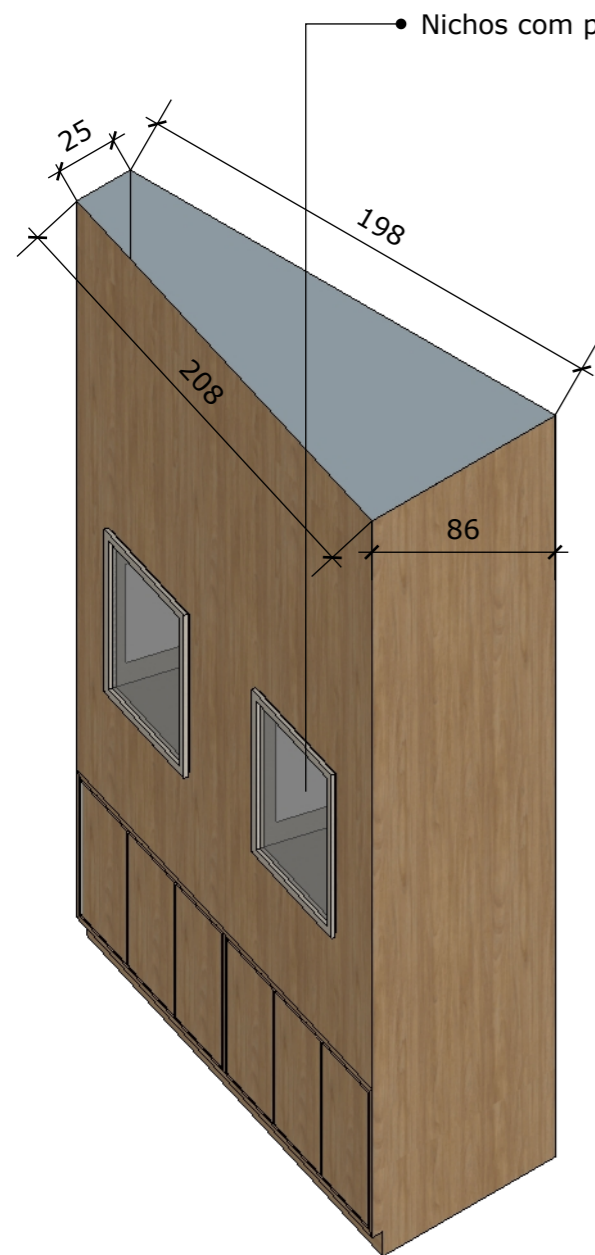

CADERNO DE DETALHAMENTO DE MOBILIÁRIO

Projeto - Curare Pratas

Vista isométrica - boomerang
Escala 1:25

Vista isométrica - boomerang
Escala 1:25

Vista posterior - boomerang
Escala 1:25

Vista superior - boomerang
Escala 1:25

Vista frontal - boomerang
Escala 1:25

Vista isométrica - mesa vitrine
Escala 1:25

Vista isométrica - mesa vitrine
Escala 1:25

Vista lateral - base da mesa
Escala 1:25

Vista isométrica - mesa atendimento
Escala 1:25

Vista isométrica - painel inclinado
Escala 1:25

Vista isométrica - painel inclinado
Escala 1:25

Vista frontal - painel inclinado
Escala 1:25

Vista superior - projeção nicho
Escala 1:25

4 Unidades do painel inclinado colados de forma espelhada na parede direita do salão

Vista Frontal - Caixa de pagamento
Escala 1:25

• Pannel ripado com ripas de 2cm de espessura e 3cm largura e espaçamento de 2cm entre as ripas

Vista Frontal - Armário do caixa
Escala 1:25

Vista Isométrica - Caixa de pagamento
Escala 1:25