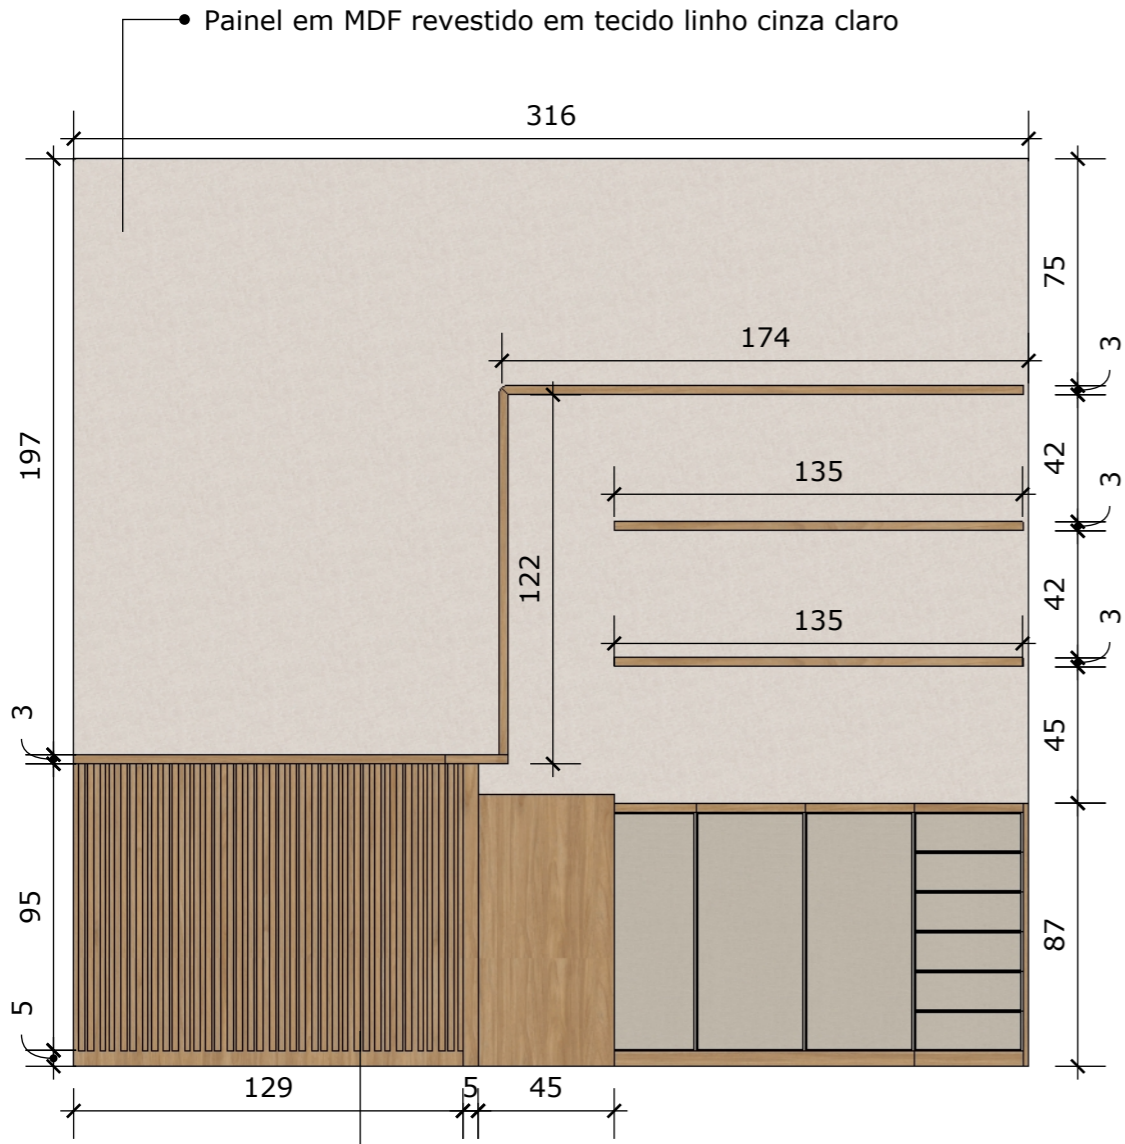

• Letreiro de sobrepor iluminado em LED

Vista Isométrica - Painel de entrada
Escala 1:25

• Forro em MDF com 5cm de espessura

• Encontra forro de gesso

• Encontra parede

• Letreiro de sobrepor com espessura de 3cm

- Quadrados em tom amadeirado com 3cm de espessura
- Painel em MDF cinza claro

• Letreiro com espessura de 3cm em inox escovado

Letreiro do painel
Escala 1:10

Vista Frontal - Forro e painel do fundo
Escala 1:25

Placa em chapa de MDF cinza claro

Vista Isométrica - Placa externa
Escala 1:25

Vista Frontal - Placa externa
Escala 1:25

• Letreiro de sobrepor com 2cm de espessura iluminado com LED

Mobiliário - painel do fundo e placa externa

Vista Frontal - Caixa de pagamento
Escala 1:25

• Pannel ripado com ripas de 2cm de espessura e 3cm largura e espaçamento de 2cm entre as ripas

Vista Frontal - Armário do caixa
Escala 1:25

Vista Isométrica - Caixa de pagamento
Escala 1:25