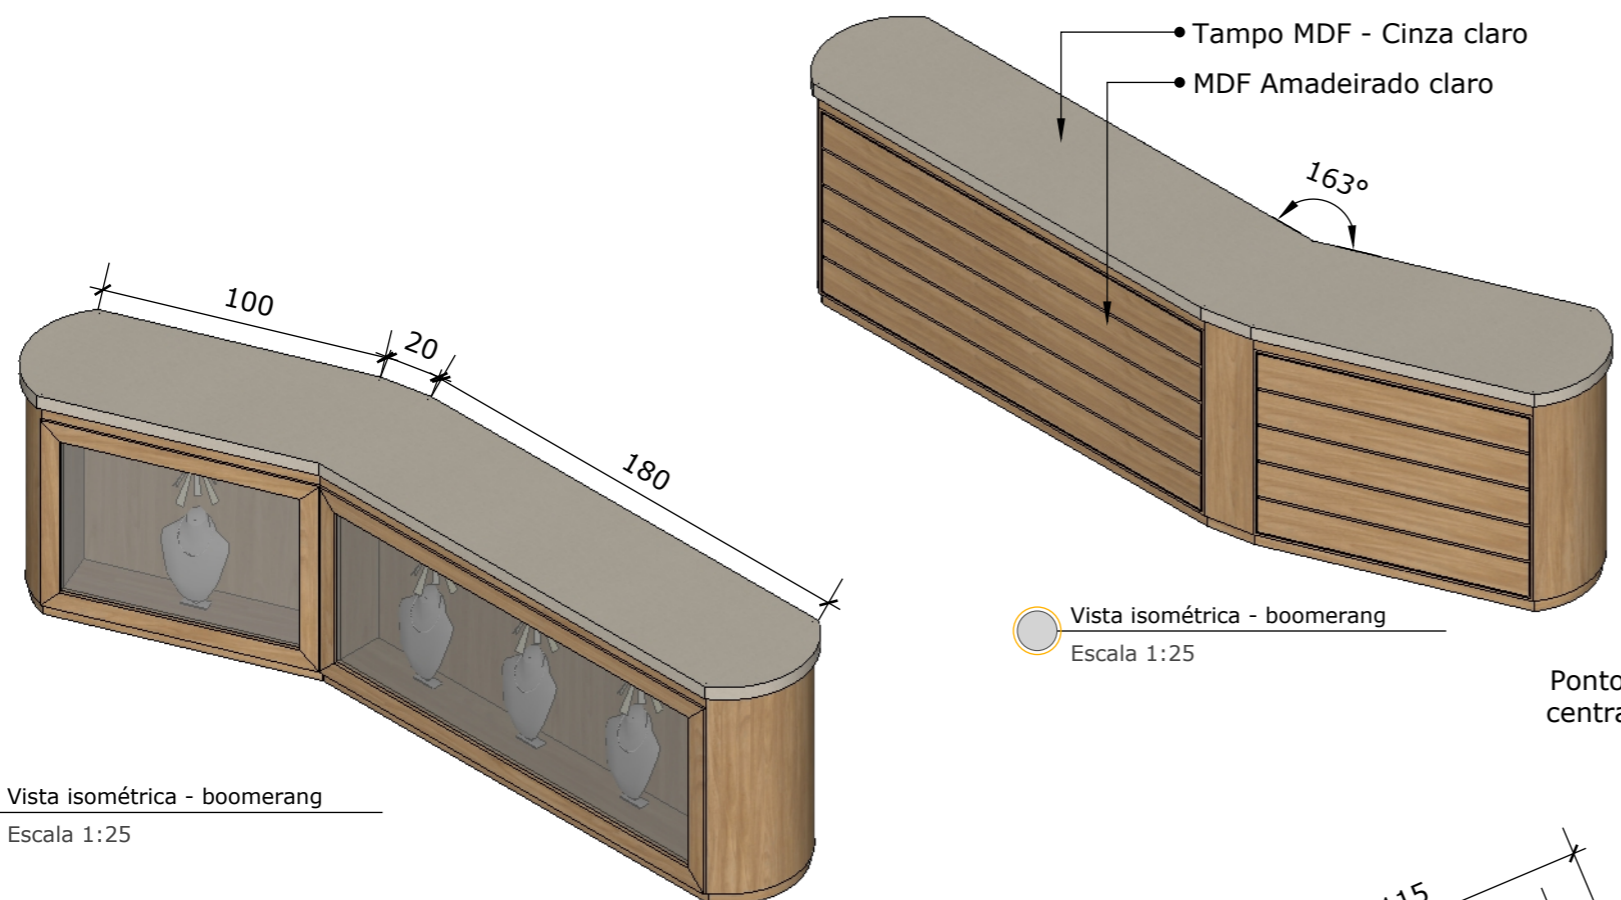

CADERNO DE DETALHAMENTO DE MOBILIÁRIO

Projeto - Curare Pratas

Vista isométrica - boomerang
Escala 1:25

Vista isométrica - boomerang
Escala 1:25

Vista posterior - boomerang
Escala 1:25

Vista superior - boomerang
Escala 1:25

Vista frontal - boomerang
Escala 1:25

Vista isométrica - mesa vitrine
Escala 1:25

Vista isométrica - mesa vitrine
Escala 1:25

Vista lateral - base da mesa
Escala 1:25

Vista isométrica - mesa atendimento
Escala 1:25

Vista isométrica - painel inclinado
Escala 1:25

Vista isométrica - painel inclinado
Escala 1:25

Vista frontal - painel inclinado
Escala 1:25

Vista superior - projeção nicho
Escala 1:25

4 Unidades do painel inclinado colados de forma espelhada na parede direita do salão