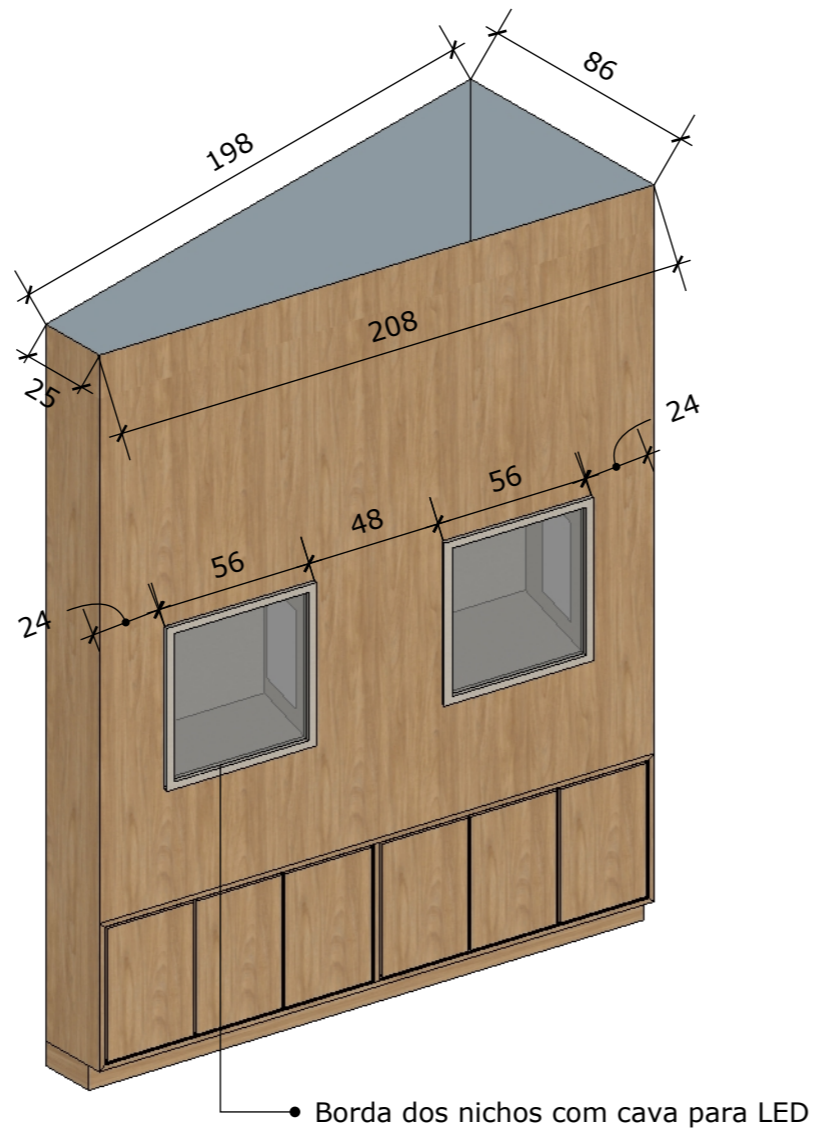

Vista frontal - boomerang
Escala 1:25

Vista isométrica - mesa vitrine
Escala 1:25

Vista isométrica - mesa vitrine
Escala 1:25

Vista lateral - base da mesa
Escala 1:25

Vista isométrica - mesa atendimento
Escala 1:25

Vista isométrica - painel inclinado
Escala 1:25

Vista isométrica - painel inclinado
Escala 1:25

Vista frontal - painel inclinado
Escala 1:25

Vista superior - projeção nicho
Escala 1:25

4 Unidades do painel inclinado colados de forma espelhada na parede direita do salão

Divisória em ripas de MDF de 3x3 com espaçamento de 3cm entre elas. Coladas de forma cruzada.

• Armários para armazenamento de estoque com tranca - Porta de abrir sistema de abertura click clack

Detalhamento de mobiliário - Canto do café/Banco de espera

Vista Frontal - Caixa de pagamento
Escala 1:25

• Pannel ripado com ripas de 2cm de espessura e 3cm largura e espaçamento de 2cm entre as ripas

Vista Frontal - Armário do caixa
Escala 1:25

Vista Isométrica - Caixa de pagamento
Escala 1:25