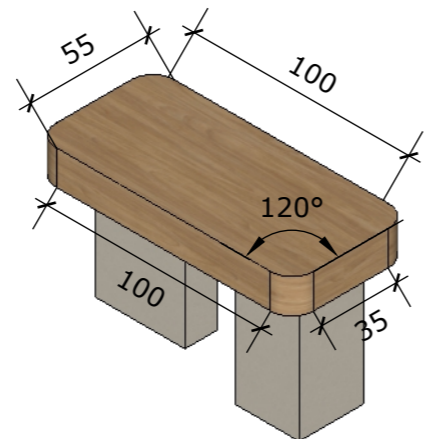

CADERNO DE DETALHAMENTO DE MOBILIÁRIO

Projeto - Curare Pratas

Vista isométrica - boomerang
Escala 1:25

Vista isométrica - boomerang
Escala 1:25

Vista posterior - boomerang
Escala 1:25

Vista superior - boomerang
Escala 1:25

Vista frontal - boomerang
Escala 1:25

Vista isométrica - mesa vitrine
Escala 1:25

Vista isométrica - mesa vitrine
Escala 1:25

Vista lateral - base da mesa
Escala 1:25

Vista isométrica - mesa atendimento
Escala 1:25

Vista Frontal - Caixa de pagamento
Escala 1:25

• Pannel ripado com ripas de 2cm de espessura e 3cm largura e espaçamento de 2cm entre as ripas

Vista Frontal - Armário do caixa
Escala 1:25

Vista Isométrica - Caixa de pagamento
Escala 1:25