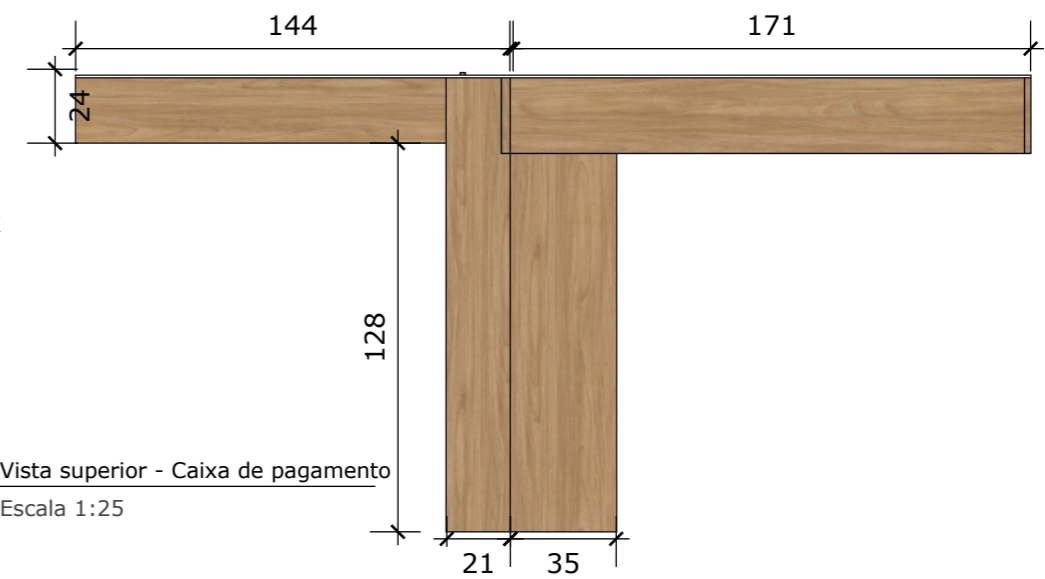

Vista Frontal - Caixa de pagamento
Escala 1:25

• Pannel ripado com ripas de 2cm de espessura e 3cm largura e espaçamento de 2cm entre as ripas

Vista Frontal - Armário do caixa
Escala 1:25

Vista Isométrica - Caixa de pagamento
Escala 1:25