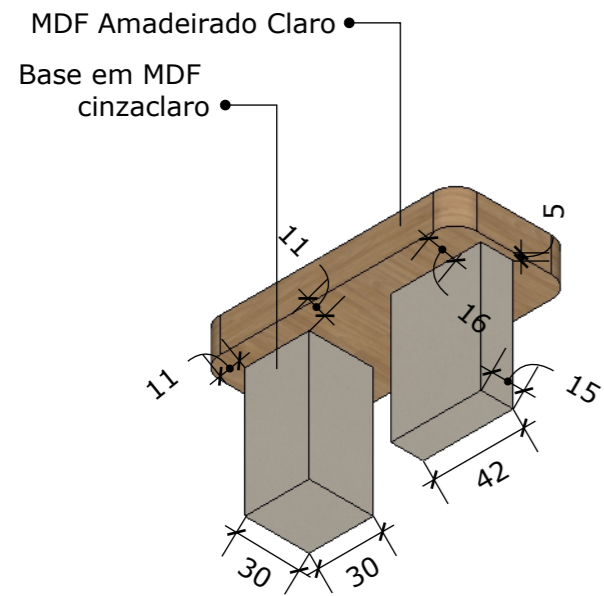

CADERNO DE DETALHAMENTO DE MOBILIÁRIO

Projeto - Curare Pratas

Vista isométrica - boomerang
Escala 1:25

Vista isométrica - boomerang
Escala 1:25

Vista posterior - boomerang
Escala 1:25

Vista superior - boomerang
Escala 1:25

Vista frontal - boomerang
Escala 1:25

Vista isométrica - mesa vitrine
Escala 1:25

Vista isométrica - mesa vitrine
Escala 1:25

Vista lateral - base da mesa
Escala 1:25

Vista isométrica - mesa atendimento
Escala 1:25

Divisória em ripas de MDF de 3x3 com espaçamento de 3cm entre elas. Coladas de forma cruzada.

• Armários para armazenamento de estoque com tranca - Porta de abrir sistema de abertura click clack

Detalhamento de mobiliário - Canto do café/Banco de espera