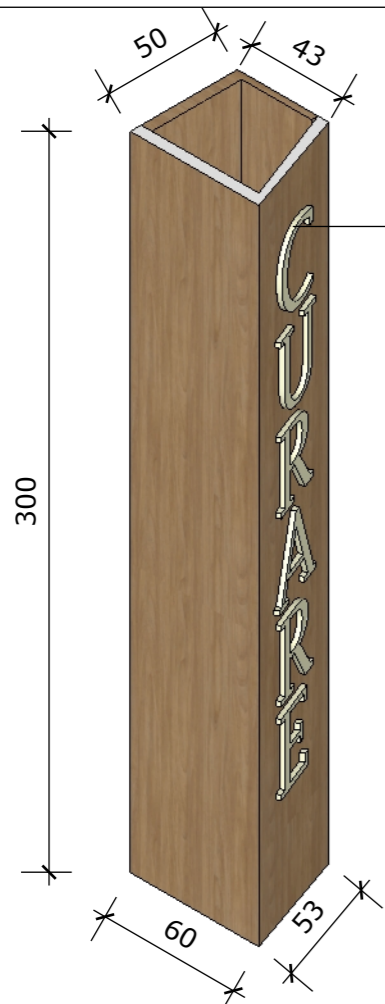

• Letreiro de sobrepor iluminado em LED