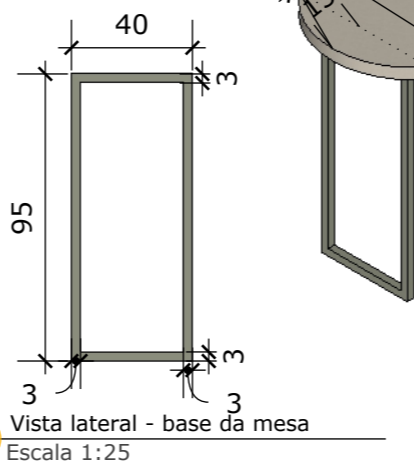

CADERNO DE DETALHAMENTO DE MOBILIÁRIO

Projeto - Curare Pratas

Vista isométrica - boomerang
Escala 1:25

Vista isométrica - boomerang
Escala 1:25

Vista posterior - boomerang
Escala 1:25

Vista superior - boomerang
Escala 1:25

Vista frontal - boomerang
Escala 1:25

Vista isométrica - mesa vitrine
Escala 1:25

Vista isométrica - mesa vitrine
Escala 1:25

Vista lateral - base da mesa
Escala 1:25

Vista isométrica - mesa atendimento
Escala 1:25

Vista isométrica - painel inclinado
Escala 1:25

Vista isométrica - painel inclinado
Escala 1:25

Vista frontal - painel inclinado
Escala 1:25

Vista superior - projeção nicho
Escala 1:25

4 Unidades do painel inclinado colados de forma espelhada na parede direita do salão

Vista Frontal - Caixa de pagamento
Escala 1:25

• Pannel ripado com ripas de 2cm de espessura e 3cm largura e espaçamento de 2cm entre as ripas

Vista Frontal - Armário do caixa
Escala 1:25

Vista Isométrica - Caixa de pagamento
Escala 1:25