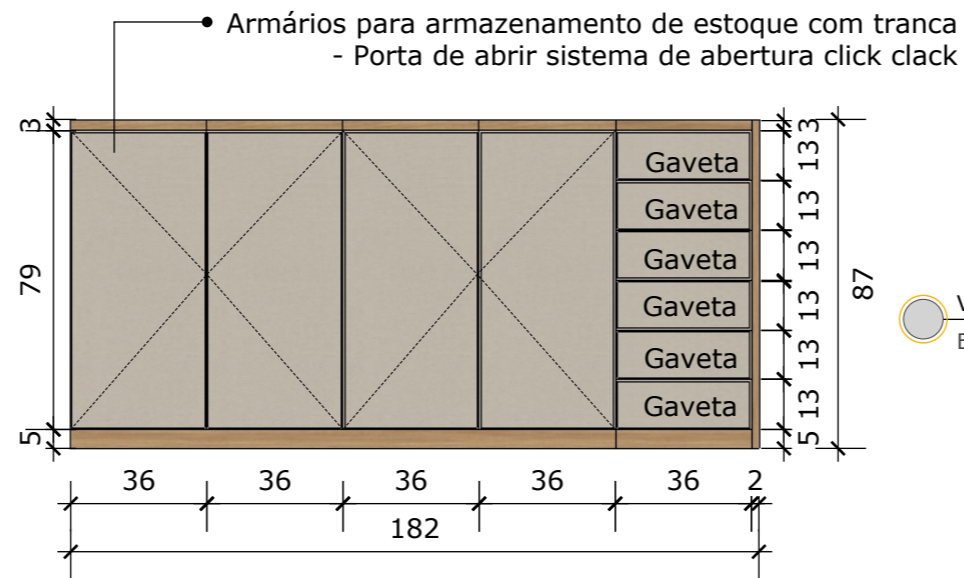

Vista superior - Caixa de pagamento
Escala 1:25

Vista Frontal - Armário do caixa
Escala 1:25